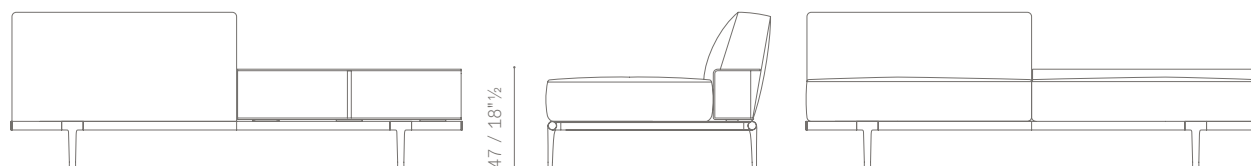

PIEDI / *FEET H. 22 cm*