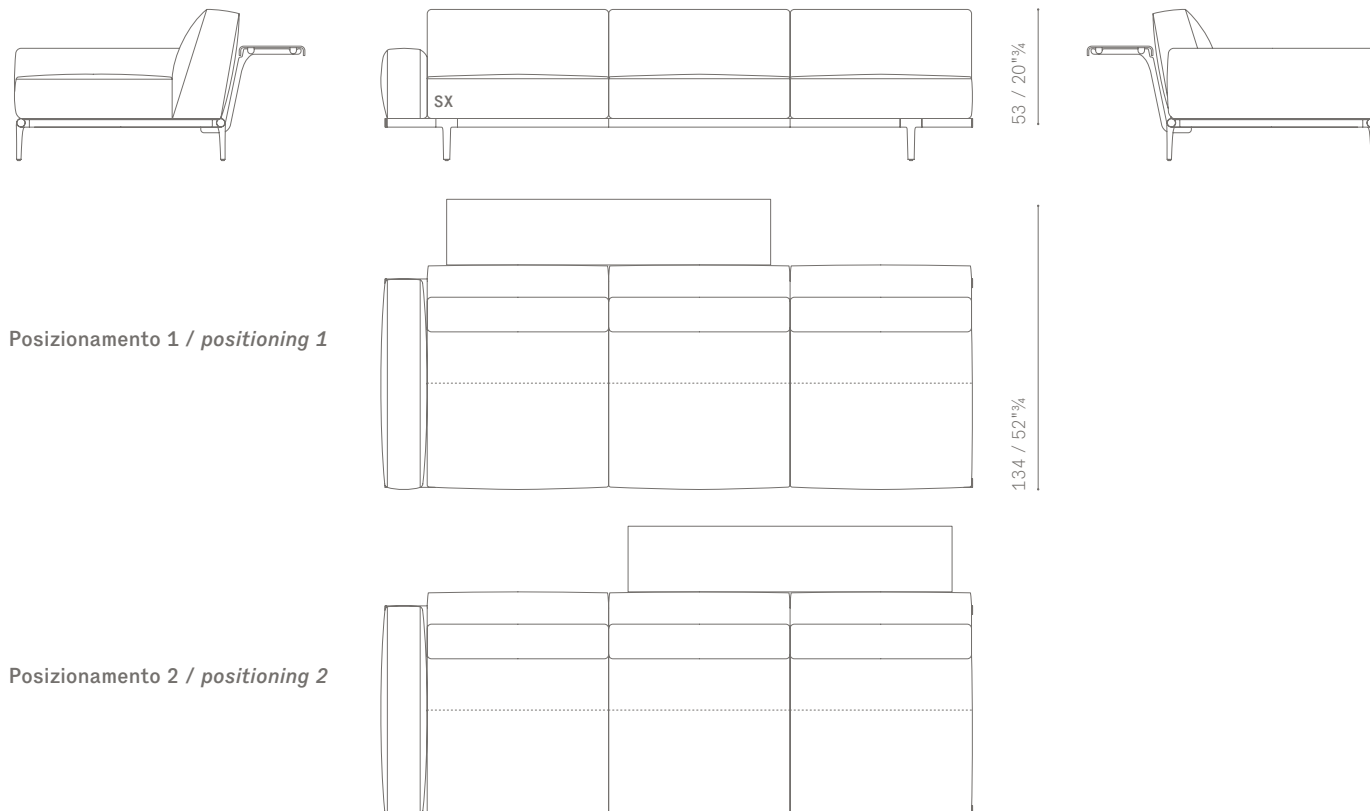

**POSIZIONE CUSCINO SCHIENALE 65X65 cm CON SUPPORTO POGGIATESTA /  
*65×65 cm BACK CUSHION POSITION WITH HEADREST SUPPORT***

OPTIONAL: MENSOLE / *OPTIONAL SHELVES*

DISPONIBILI IN DUE DIMENSIONI / *AVAILABLE IN TWO DIMENSIONS:*

- 150 cm
- 190 cm

MENSOLA DA 150 cm / 150 cm SHELF

prevista per moduli 2 posti e 3 posti/ *provided for 2 and 3 seater module*

ESEMPIO: POSIZIONAMENTO MENSOLA SU DIVANO 2 POSTI / *EXAMPLE: SHELF POSITIONING ON 2-SEATER SOFA*

ESEMPIO: POSIZIONAMENTO MENSOLA SU DIVANO 3 POSTI / *EXAMPLE: SHELF POSITIONING ON 3-SEATER SOFA*

L'altezza è stata rilevata con piedi di 19 cm / *The height was measured with a 19 cm feet*

**MENSOLA DA 190 cm / 190 cm SHELF**