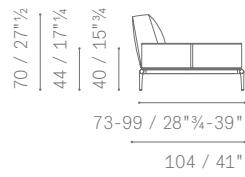

MODULI E DIVANI ANGOLARI / CORNER MODULES AND SOFAS

5614236

5614203

5614246

5614271

5614271

5614271

5614276

5614256

5614256

5614256