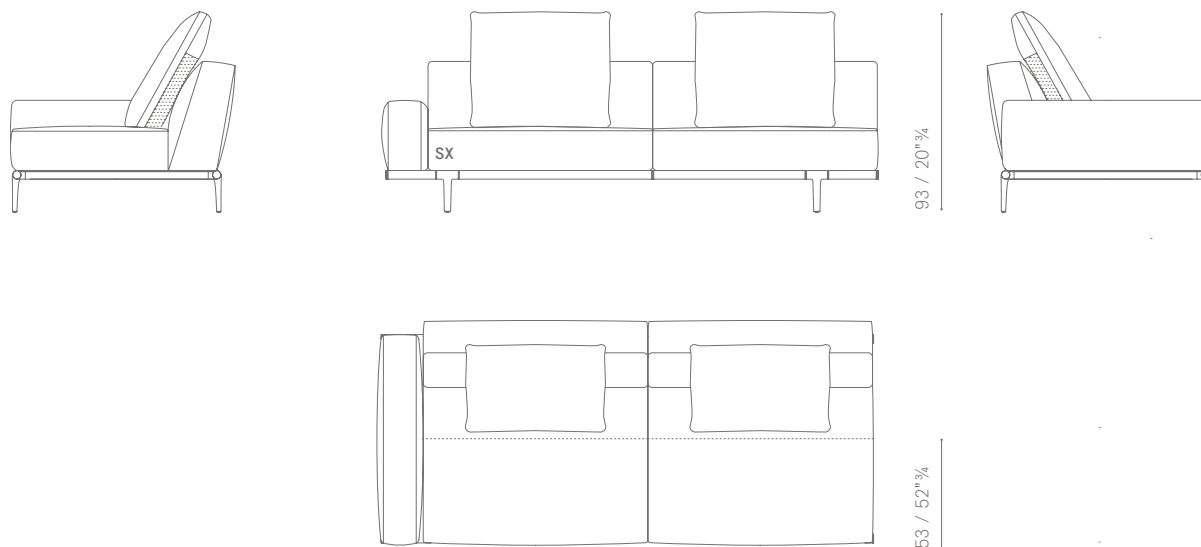

SI CONSIGLIA DI PREVEDERE UN CUSCINO PER
OGNI SCHIENALE.

ONE BACK CUSHION PER EACH BACKSEAT IS
RECOMMENDED.

CONFIGURAZIONE CONSIGLIATA / SUGGESTED CONFIGURATION

ESEMPIO: CONFIGURAZIONE DIVANO 2 POSTI / EXAMPLE: 2-SEATER SOFA CONFIGURATION