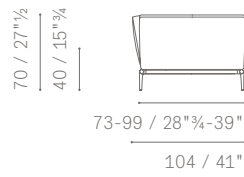

MODULI E DIVANI ANGOLARI / CORNER MODULES AND SOFAS

5614236

5614203

5614246

5614271

5614271

5614271

5614276

5614256

5614256

5614256