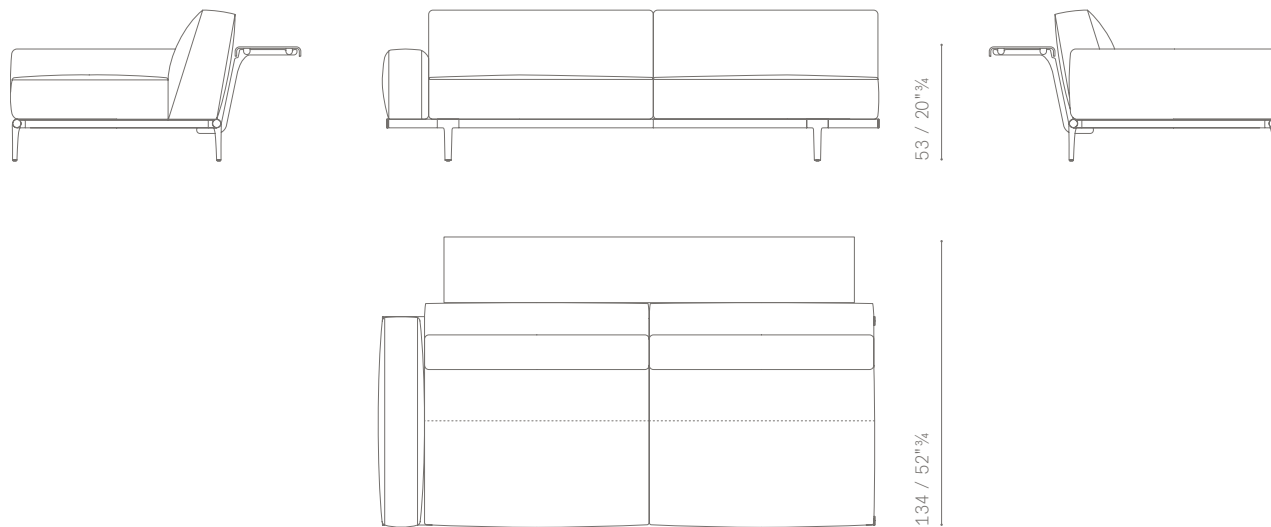

- 150 cm
- 190 cm

MENSOLA DA 150 cm / 150 cm SHELF

prevista per moduli 2 posti e 3 posti/ *provided for 2 and 3 seater module*

ESEMPIO: POSIZIONAMENTO MENSOLA SU DIVANO 2 POSTI / *EXAMPLE: SHELF POSITIONING ON 2-SEATER SOFA*

ESEMPIO: POSIZIONAMENTO MENSOLA SU DIVANO 3 POSTI / *EXAMPLE: SHELF POSITIONING ON 3-SEATER SOFA*

L'altezza è stata rilevata con piedi di 19 cm / *The height was measured with a 19 cm feet*

**MENSOLA DA 190 cm / 190 cm SHELF**

prevista per moduli large 2 posti e 3 posti / *provided for 2 and 3 large seater module*

**ESEMPIO: POSIZIONAMENTO MENSOLA SU DIVANO 2 POSTI LARGE / *EXAMPLE: SHELF POSITIONING ON LARGE 2-SEATER SOFA***