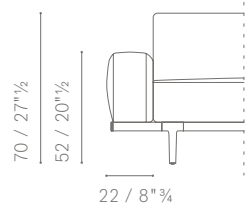

BRACCIOLI, MOBILE TERMINALE E MOBILE SCHIENALE / *ARMRESTS, END UNIT AND BACK UNIT*

È POSSIBILE REALIZZARE CONFIGURAZIONI SIMMETRICHE E ASIMMETRICHE UTILIZZANDO 2 BRACCIOLI DI DIVERSE ALTEZZE, UN MOBILE TERMINALE E UN MOBILE SCHIENALE.

IT IS POSSIBLE TO CREATE SYMMETRICAL OR ASYMMETRICAL COMPOSITIONS USING 2 DIFFERENT HEIGHT FOR ARMRESTS, AN END TOP AND A BACK UNIT.

BRACCIOLI E TERMINALI DISPONIBILI / *AVAILABLE ARMRESTS OR END UNIT*

HIGH ARM

LOW ARM

END UNIT

PIEDI / *FEET H. 19 cm*