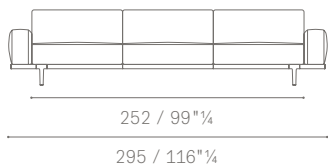

DIVANI SIMMETRICI E ASIMMETRICI / SYMMETRICAL AND ASYMMETRICAL SOFAS

5614286

5614311

5614311

5614318

5614316

5614316

5614381

5614381

5614388

5614386