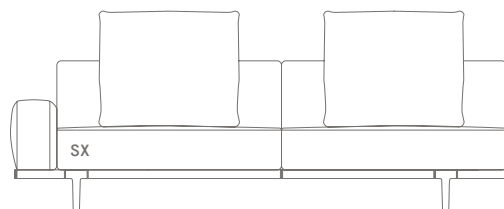

**POSIZIONE CUSCINO SCHIENALE 65X65 cm CON SUPPORTO POGGIATESTA /
*65×65 cm BACK CUSHION POSITION WITH HEADREST SUPPORT***