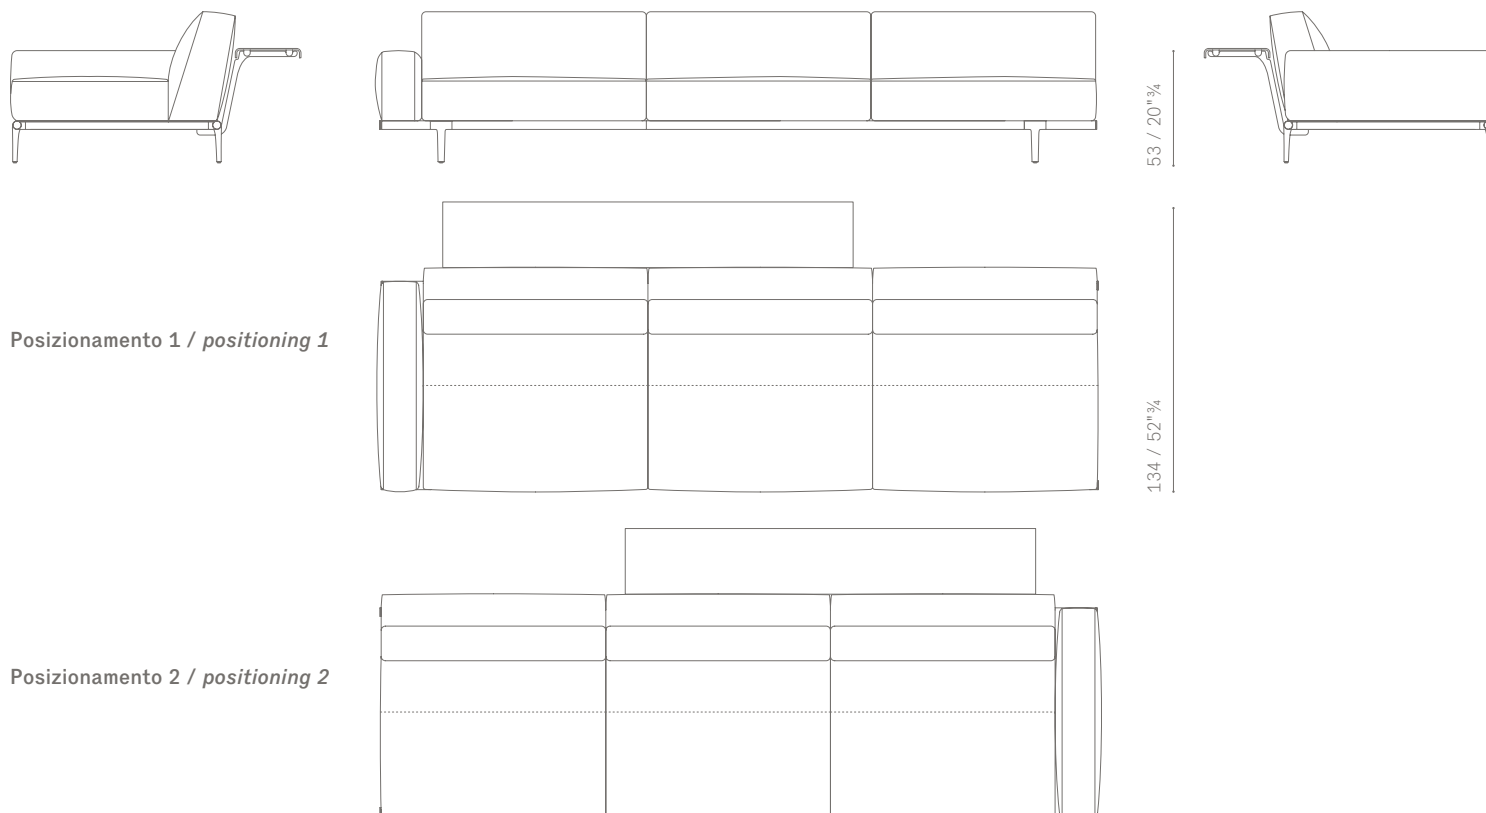

ESEMPIO: POSIZIONAMENTO MENSOLA SU DIVANO 3 POSTI LARGE / *EXAMPLE: SHELF POSITIONING ON LARGE 3-SEATER SOFA*

L'altezza è stata rilevata con piedi di 19 cm / *The height was measured with a 19 cm feet*