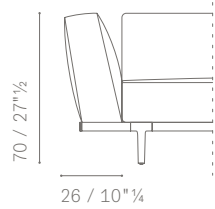

BRACCIOLI, MOBILE TERMINALE E MOBILE SCHIENALE / *ARMRESTS, END UNIT AND BACK UNIT*

È POSSIBILE REALIZZARE CONFIGURAZIONI SIMMETRICHE E ASIMMETRICHE UTILIZZANDO 2 BRACCIOLI DI DIVERSE ALTEZZE, UN MOBILE TERMINALE E UN MOBILE SCHIENALE.

IT IS POSSIBLE TO CREATE SYMMETRICAL OR ASYMMETRICAL COMPOSITIONS USING 2 DIFFERENT HEIGHT FOR ARMRESTS, AN END TOP AND A BACK UNIT.

BRACCIOLI E TERMINALI DISPONIBILI / *AVAILABLE ARMRESTS OR END UNIT*

HIGH ARM

LOW ARM

END UNIT

PIEDI / *FEET H. 19 cm*