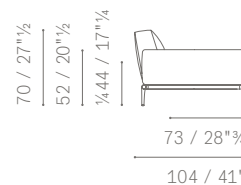

DIVANI SIMMETRICI E ASIMMETRICI / SYMMETRICAL AND ASYMMETRICAL SOFAS

5614286

5614311

5614311

5614318

5614316

5614316

5614381

5614381

5614388

5614386