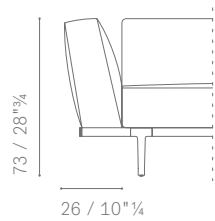

PIEDI / *FEET H. 22 cm*