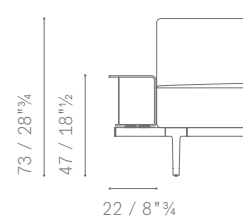

PIEDI / *FEET H. 22 cm*