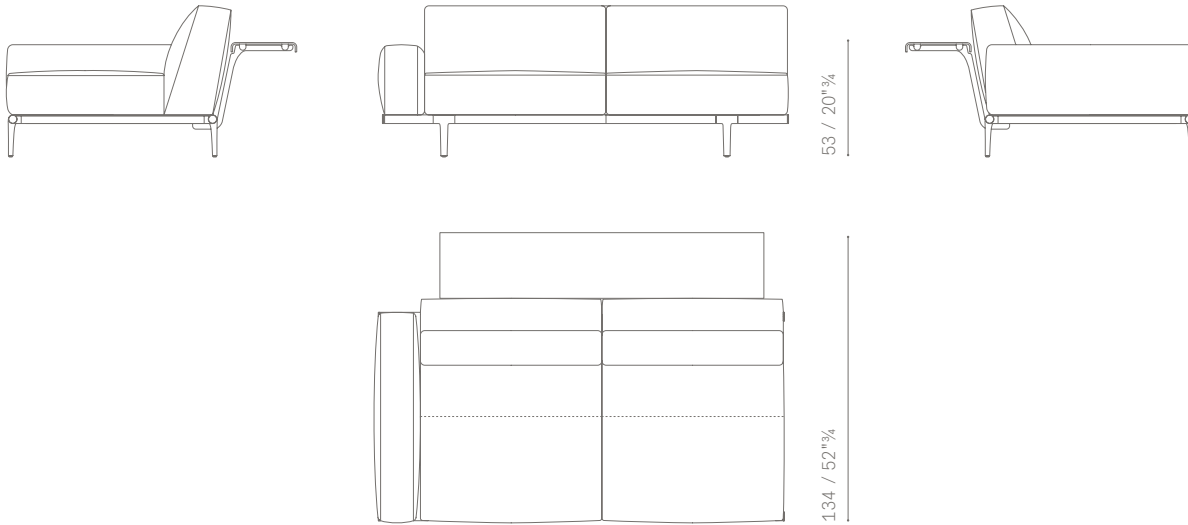

**POSIZIONE CUSCINO SCHIENALE 65X65 cm CON SUPPORTO POGGIATESTA /  
*65×65 cm BACK CUSHION POSITION WITH HEADREST SUPPORT***

OPTIONAL: MENSOLE / *OPTIONAL SHELVES*

DISPONIBILI IN DUE DIMENSIONI / *AVAILABLE IN TWO DIMENSIONS:*

- 150 cm
- 190 cm

MENSOLA DA 150 cm / 150 cm SHELF

prevista per moduli 2 posti e 3 posti/ *provided for 2 and 3 seater module*

ESEMPIO: POSIZIONAMENTO MENSOLA SU DIVANO 2 POSTI / *EXAMPLE: SHELF POSITIONING ON 2-SEATER SOFA*