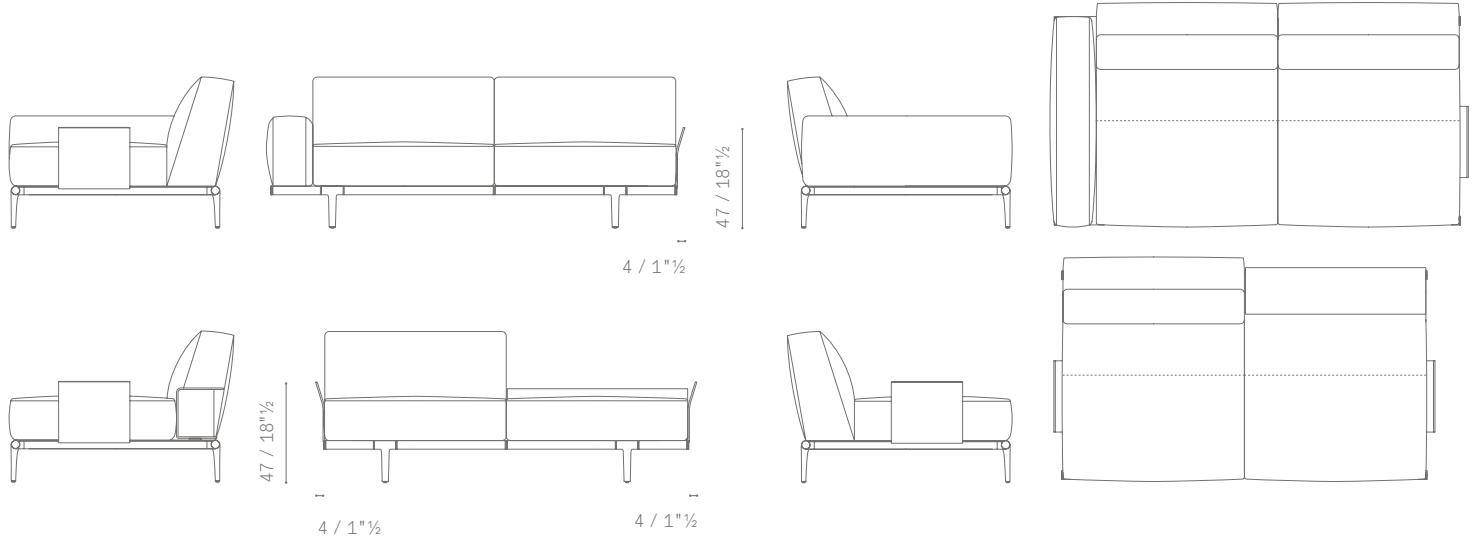

OPTIONAL: SUPPORTO CUSCINI CILINDRICI / OPTIONAL CYLINDRICAL CUSHIONS SUPPORT

NEL CASO DI MODULI SENZA BRACCIOLI È POSSIBILE AGGIUNGERE UN SUPPORTO PER L'APPOGGIO DEL CUSCINO CILINDRICO CHE PERMETTE DI CREARE ULTERIORI COMPOSIZIONI.

IN CASE OF MODULES WITHOUT ARMRESTS IT'S ALSO POSSIBLE TO PLACE AN OPTIONAL CYLINDRICAL CUSHION SUPPORT THAT ALLOW CREATING FURTHER COMPOSITIONS.

PIEDI / FEET H. 19 cm

PIEDI / FEET H. 22 cm

POSIZIONAMENTO DEL SUPPORTO DEL CUSCINO CILINDRICO / CYLINDRICAL CUSHIONS SUPPORT POSITIONING
DISPONIBILE IN DUE DIMENSIONI:

IT'S AVAILABLE IN TWO DIMENSIONS:

- 33 cm (consigliato per cuscino da 65 cm)
- 66 cm (consigliato per cuscino da 75 cm)

- 33 cm (suggested for 65 cm cushions)
- 66 cm (suggested for 75 cm cushions)

SUPPORTO DA 33 cm / 33 cm SUPPORT

previsto per montaggio in caso di modulo con schienale / provided for the modules with backrest