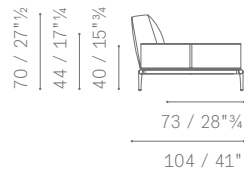

MODULI E DIVANI ANGOLARI / CORNER MODULES AND SOFAS

5614236

5614203

5614246

5614271

5614271

5614271

5614276

5614256

5614256

5614256