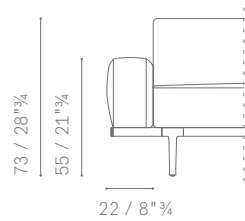

PIEDI / *FEET H. 22 cm*