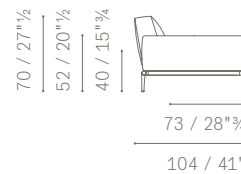

DIVANI SIMMETRICI E ASIMMETRICI / SYMMETRICAL AND ASYMMETRICAL SOFAS

5614286

5614311

5614311

5614318

5614316

5614316

5614381

5614381

5614388

5614386