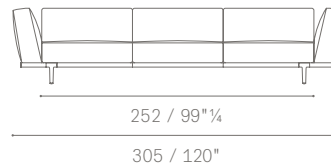

DIVANI SIMMETRICI E ASIMMETRICI / SYMMETRICAL AND ASYMMETRICAL SOFAS

5614286

5614311

5614311

5614318

5614316

5614316

5614381

5614381

5614388

5614386