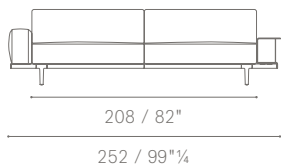

DIVANI SIMMETRICI E ASIMMETRICI / SYMMETRICAL AND ASYMMETRICAL SOFAS

5614286