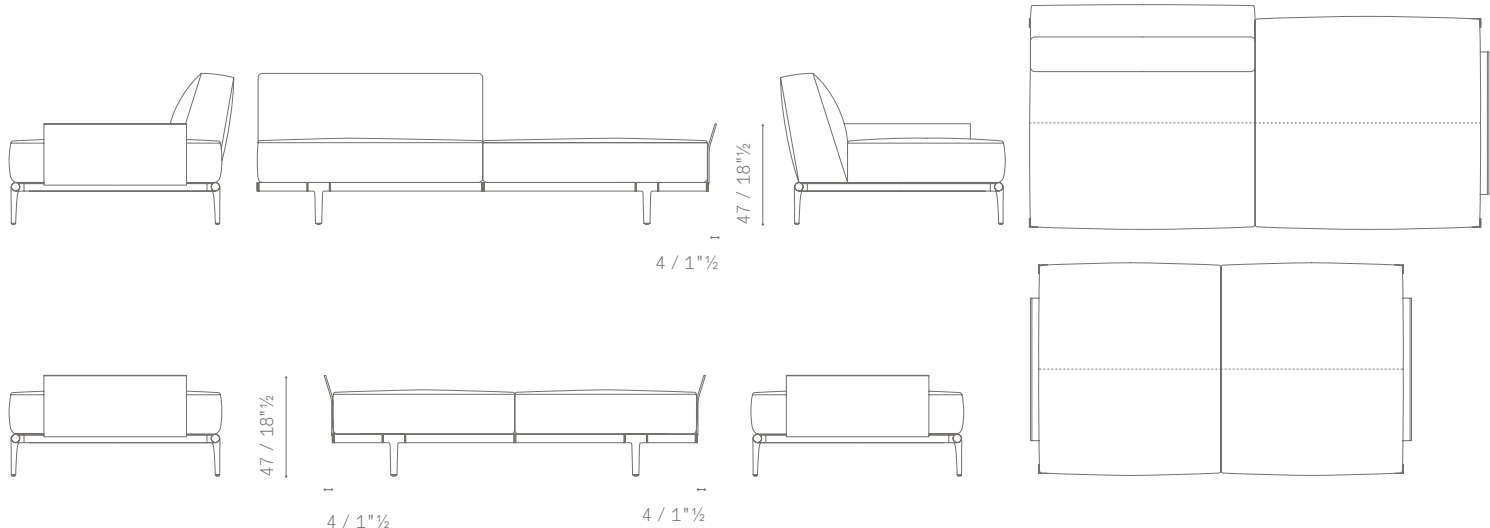

SUPPORTO DA 66 cm / 66 cm SUPPORT

previsto per montaggio in caso di modulo con panca / provided for the modules with bench