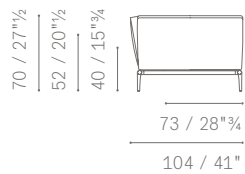

DIVANI SIMMETRICI E ASIMMETRICI / SYMMETRICAL AND ASYMMETRICAL SOFAS

5614286

5614311

5614311

5614318

5614316

5614316

5614381

5614381

5614388

5614386