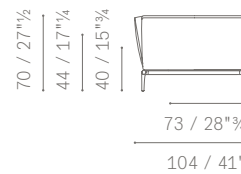

DIVANI SIMMETRICI E ASIMMETRICI / SYMMETRICAL AND ASYMMETRICAL SOFAS

5614286

5614311

5614311

5614318

5614316

5614316

5614381

5614381

5614388

5614386