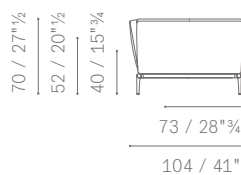

DIVANI SIMMETRICI E ASIMMETRICI / SYMMETRICAL AND ASYMMETRICAL SOFAS

5614286

5614311

5614311

5614318

5614316

5614316

5614381

5614381

5614388

5614386