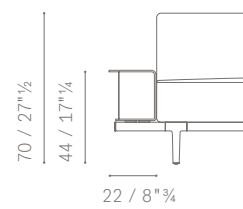

BRACCIOLI, MOBILE TERMINALE E MOBILE SCHIENALE / *ARMRESTS, END UNIT AND BACK UNIT*

È POSSIBILE REALIZZARE CONFIGURAZIONI SIMMETRICHE E ASIMMETRICHE UTILIZZANDO 2 BRACCIOLI DI DIVERSE ALTEZZE, UN MOBILE TERMINALE E UN MOBILE SCHIENALE.

IT IS POSSIBLE TO CREATE SYMMETRICAL OR ASYMMETRICAL COMPOSITIONS USING 2 DIFFERENT HEIGHT FOR ARMRESTS, AN END TOP AND A BACK UNIT.

BRACCIOLI E TERMINALI DISPONIBILI / *AVAILABLE ARMRESTS OR END UNIT*

HIGH ARM

LOW ARM

END UNIT

PIEDI / *FEET H. 19 cm*